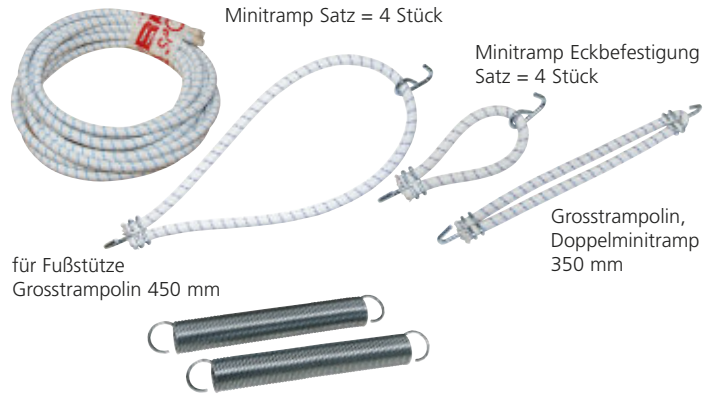

5103	1.261,40
------	----------

RAHMENPOLSTER

Rahmenpolster Bodentrampolin

Rahmenpolster-Ganzabdeckung für Bodentrampolin mit Befestigungsset.

51002	1.048,50
-------	----------

Rahmenpolster-Ganzabdeckung für Minitramp

5109	Rahmenpolster u. Gummikabelabd. f. Rahmengröße 112 x 112 cm	171,50
5111	Rahmenpolster u. Gummikabelabd. f. Rahmengröße 125 x 125 cm	186,90
51026	Ganzabdeckung, für Open-End-Minitramp	202,40
51028	Ganzabdeckung für Doppel-Minitramp	1.059,10
Gummischnur (3 m) für Mini-Tramp Ganzabdeckung.		
5134	(EUR 4,00/ m)	12,00

GUMMIKABEL - FEDERN

5177	für Minitramp, Tuchgröße 70 x 70 cm, 1 Satz = 4 Stück	84,00
5158	für Minitramp starr, Tuchgröße 50 x 70 cm, 1 Satz = 4 Stück	83,20
5164	für Fußstütze am Groß-Trampolin, 450 mm, Stück	17,50
5163	für Eckbefestigung, 210 mm, für Minitramp, 1 Satz = 4 Stück	30,30
5152	für Hirschramp, 1 Satz = 4 Stück	75,00
5131	für Groß-Trampolin und Doppelminitramp, 350 mm, Stück	15,40
5133	für Minitramp, Tuchgröße 60 x 60 cm, 1 Satz = 4 Stück	80,10
51027	für Open-End Minitramp	24,70

Minitramp Satz = 4 Stück

Minitramp Eckbefestigung Satz = 4 Stück

für Fußstütze
Grosstrampolin 450 mm

Grosstrampolin,
Doppelminitramp
350 mm

VERSCHIEDENE ERSATZTEILE

Sterngriff

M10 für Mini-Tramp.

5185	10,10
------	-------