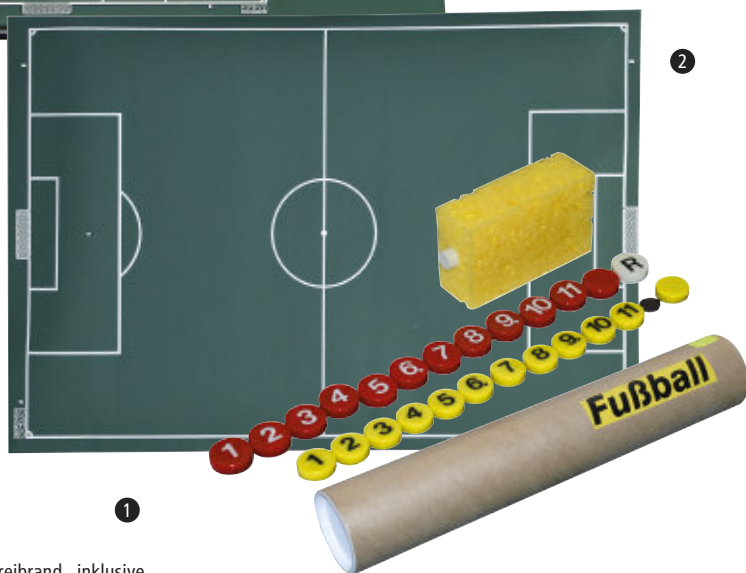

ZUBEHÖR

SELBSTKLEBEND
EINFACH WIEDER ABLÖSBAR

Magnethaftende Sport-Lehrtafel

100 x 95 cm, mit Schreibrand, inklusive Spielersätzen und Transportrolle. Für Taktikanweisungen und Lehrgänge.

2400	Fußball	147,60
2401	Handball	147,60
2404	Hockey	147,60
2403	Volleyball	147,60
2425	Basketball	147,60
4501	Tennis	147,60
4502	Badminton	147,60
4503	Wasserball	147,60

Magnethaftende Lehrtafel selbstklebend

Größe 40 x 60 cm. Selbstklebend und problemlos wieder abziehbar. Im Lieferumfang Karte, Kreide und Schwamm.

3815	Fußball	88,80
3816	Handball	88,80
3817	Basketball	88,80
3818	Volleyball	88,80

Für Kork-Pinnwand. 200 Stück.

61022		5,70
-------	--	------

Flip-Chart Spezial

Höhenverstellbares, verchromtes Dreibein-Gestell. 2 ausklappbare, magnethaftende Seitenarme. Speziell lackierte weiße, magnet-haftende Tafeln mit Weißwandstiften beschreibbar und trocken löschar. Inkl. Block (10 Blatt) und Ablageleiste. Höhe: 190 cm, Tafelgröße: 75 x 100 cm.