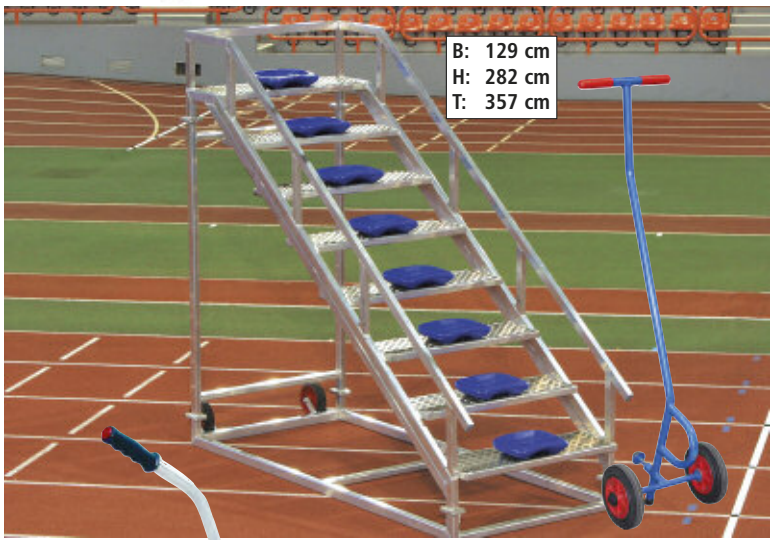

AUS EIGENER PRODUKTION 

B: 120 cm
H: 55 cm
T: 40 cm

①

AUS EIGENER PRODUKTION 

B: 180 cm
H: 70 cm
T: 120 cm

②

Siegerpodest für Mannschaften

Stabile Stahlrohrkonstruktion, mit vergrößerten, wasserfest verleimten Sperrholztritten, für jeweils 4 Personen. Beidseitige Blenden mit Zahlen 1-3, weiß lackiert. Abmessungen (B x H x T) 180 x 70 x 120 cm. Podesthöhe Platz 2 und 3 ca. 38 cm, Podesthöhe Platz 1 ca. 70 cm. Trittflächen (B x T) 60 x 120 cm.

Zielrichtertreppe aus Alu

Ziel- und Zeitnehmertreppe für 8 Personen. Vollverschweißte Aluminiumkonstruktion mit extra breiten Transporträdern. Einschließlich Kunststoff-Sitzschalen und Heberoller zum einfachen Transport. Gewicht ca. 140 kg.

8494 3.550,50

Starterpodest

Stahlrohr-Konstruktion, wasserfest verleimte Sperrholzplatte, Abmessung: 80 x 80 x 43 cm.

8855 466,20

B: 80 cm
H: 43 cm
T: 80 cm

B: 129 cm
H: 282 cm
T: 357 cm

made in GERMANY 

Ausführung mit Glasfaser- oder Stahlband

Maßband aus Stahl

13 mm breit, weiß lackiert, stabile Stahlblechkapsel mit Kunststoffüberzug, umklappbare Kurbel.

8710	10 m	19,70
8711	15 m	22,60
8712	20 m	27,60
8713	25 m	30,40
8709	30 m	36,40
8715	50 m	47,30