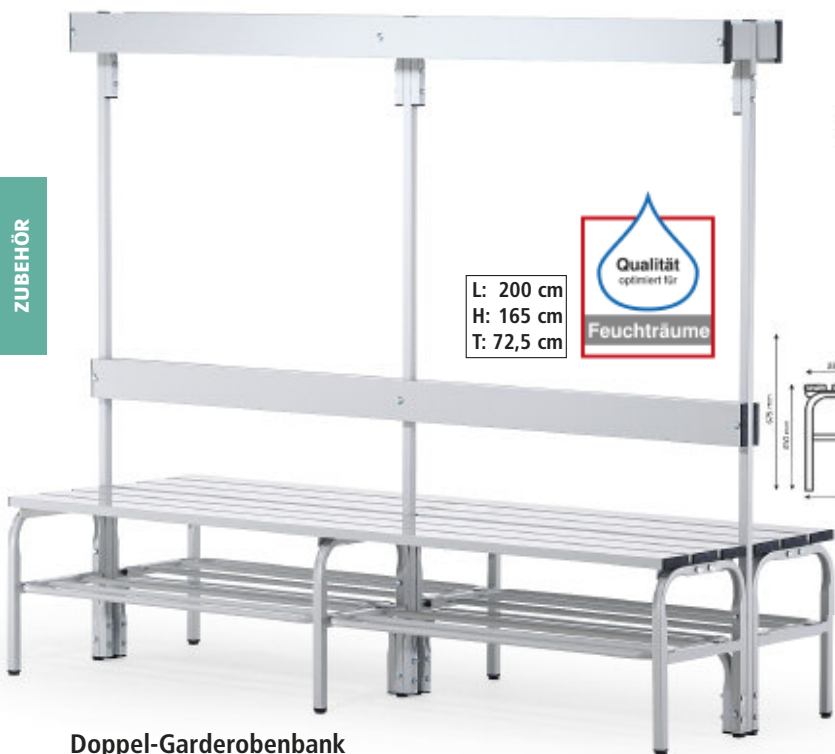

ZUBEHÖR

L: 200 cm
H: 165 cm
T: 72,5 cm

Umkleidebänke aus Edelstahl

- System-Norm-Bank Edelstahl im Baukastensystem, zerlegbar, Rastermaß 200 cm.
- Stabile Bügelkonstruktion aus Edelstahl 2,5 x 2,5 cm, pulverbeschichtet, lichtgrau RAL 7035.
- Bügelfüße mit höhenverstellbaren Gleitern zum Schutz des Bodens und Ausgleich bei Bodenunebenheiten.
- Sitzhöhe 45 cm, Sitztiefe 33 cm.
- Hoher Sitzkomfort durch 3 Alu-Profile 10 x 2,5 cm, pulverbeschichtet, lichtgrau RAL 7035.
- Rückenlehnen und Hakenleisten sind ebenfalls aus Alu-Profilen 10 x 2,5 cm, pulverbeschichtet, lichtgrau RAL 7035.
- Rohrenden mit Stopfen verschlossen.
- Pilz- und bakterienresistent, abwaschbar.
- Besonders geeignet für Nassräume und im Außenbereich.
- Bänke endlos miteinander verschraubbar.

L: 200 cm
H: 165 cm
T: 33 cm

Doppel-Garderobenbank

Abmessungen (B x H x T) 200 x 165 x 72,5 cm. Sitzhöhe 45 cm. Lieferung unfrei, zerlegt im Karton.

60003	ohne Schuhablage	1.465,40
60007	mit Schuhablage	1.548,60

L: 200 cm
H: 45 cm
T: 35 cm

Sitzbank

Abmessungen (L x H x T) 200 x 45 x 35 cm. Lieferung unfrei, zerlegt im Karton.

60001	ohne Schuhablage	414,00
60005	mit Schuhablage	579,30

Garderobenleiste

Aluminiumprofil 9 x 2 cm, 200 cm lang, mit verdeckter Hakenleiste, pulverbeschichtet lichtgrau RAL 7035.

Einsinkensichere Ausführung

Ruhebank

Unterbau Stahlrohr lackiert mit breiter Aufstellfläche. Die Bank kann somit auch auf Rasen und weichen Böden aufgestellt werden, ohne einzusinken. Holzbankleisten weiß lackiert. (L x T) 180 x 46 cm.