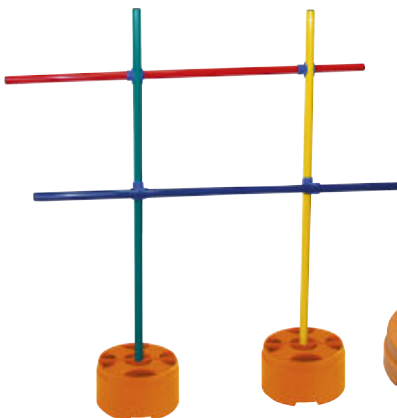

SPIELEPARCOUR

Die Spiel- und Gymnastikartikel für die Förderung der motorischen und rhythmischen Fähigkeiten. Hiermit lernen die Kinder in spielerischer Form, Signale und Impulse in ihrer Umgebung zu erkennen und zu verarbeiten. Zum Bauen von Spiel- und Übungsstrecken sowie zur Gleichgewichts-, Motorik- und Wahrnehmungsschulung eignen sich diese Produkte hervorragend. Für jedes Alter sehr empfehlenswert.

Anwendungsbeispiele für Gymnastikstäbe, Bausteine, Gymnastikflachreifen, sowie Greifzangen als Verbindung.

NEU
im Sortiment

Scogym Hütchen

Die Hütchen fördern bei Kindern den Gleichgewichtssinn sowie Koordination und stärken die Muskulatur. Die modulare Bauweise ermöglicht eine Vielzahl von Anwendungen und Parcours. Die Monoblockkonstruktion der Hütchen ist äusserst robust und bietet durch die Form und rutschfeste Grundplatte ein Höchstmaß an Sicherheit. Mit einem Schlitz für Flachreifen und einem Loch Ø 2,5 cm für

Turnstäbe. Alle Hütchen sind an der Unterseite mit einem Griff ausgestattet, der das Aufheben und Auseinanderstecken vereinfacht. In- und Outdoor geeignet.

27306	schräg, H: 9,5 cm, Ø 21 cm	18,00
27307	flach, H: 4,5 cm, Ø 21 cm	9,80
27308	hoch, H: 12 cm, Ø 21 cm	16,70

Gymnastik-Flachreifen

Flacher PVC-Reifen für viele Anwendungen. Die Flachreifen lassen sich auch hervorragend mit unserem X Base Standfuß kombinieren. Der Gymnastik - Flachreifen ist aus robustem Kunststoff, der auch beim Darauftreten seine Form behält.