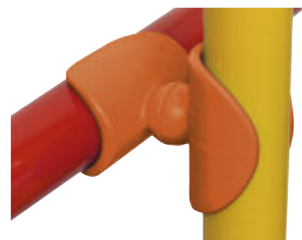

Doppelgreifzangen 6er Set

Zum Verbinden von Gymnastikstäben oder Gymnastikreifen, drehbar, mit Ø 2,5 cm. Set mit 6 Teilen.

2721	für Turnstäbe, orange	14,80
2727	für Gymnastikreifen, blau	14,80

Sensorik Faszinationsplatten 6er-Set

Die Faszinationsmatten bilden beim Begehen immer wieder neue, herrlich bunte, fantasievolle Muster. Die Matten aus Hightechmaterialien sind mit kosmetischer, absolut ungiftiger Flüssigkeit gefüllt, sind absolut dicht und haben eine rutschfeste Unterseite. Die 3,5 mm starke Schutzschicht ist besonders kratz- und abriebfest und jede Matte ist bis 90 kg belastbar. Toll geeignet sind die kreativen Faszinationsmatten zur Förderung von

Koordination und Gleichgewicht. Sie sind ideal für den Einsatz im Kindergarten, bei der Therapie und der Ergotherapie.

Das Set besteht aus 6 Matten in unterschiedlichen Farben, Gewicht ca. 70 g pro Fliese, nicht entflammbar und recyclebares Material (PVC), Abmessungen pro Fliese 50 x 50 cm, 7,5 mm stark, Altersempfehlung ab 3 Jahre.

27302	244,00