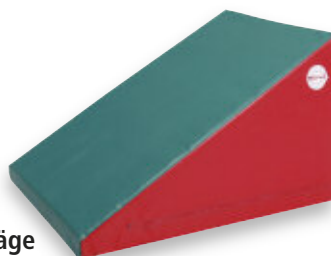

NEU
im Sortiment

Baustein-Weichbodensatz 34-teilig

Farbiger Leichtplanenstoff, fester Schaumstoffkern. Bestehend aus verschiedenen Bauteilen in unterschiedlichen Formen und Farben.

5629	Satz		1.543,50
4	Dreiecke mit Ausschnitt, orange	60 x 60 x 30 cm	
1	Zylinder, hellblau	Ø 30 cm	
1	Quader, hellgrün	60 x 30 x 30 cm	
1	Quader, orange	60 x 30 x 30 cm	
1	Quader, gelb	60 x 30 x 15 cm	
1	Quader, orange	60 x 30 x 15 cm	
3	Quader, hellblau	30 x 30 x 30 cm	
1	Quader, orange	30 x 30 x 30 cm	
6	Quader, gelb	30 x 30 x 15 cm	
1	H-Profil, hellgrün	60 x 60 x 30 cm	

2	L-Profile, hellblau	60 x 30 x 30 cm
1	L-Profil, orange	60 x 30 x 30 cm
1	L-Profil, hellgrün	60 x 30 x 30 cm
1	L-Profil, hellblau	30 x 30 x 30 cm
1	L-Profil, hellgrün	30 x 30 x 30 cm
2	Hablrollen, hellgrün	30 x 30 x 15 cm
2	U-Profile, hellgrün	60 x 30 x 30 cm
1	U-Profil, hellblau	60 x 30 x 30 cm
1	U-Profil, gelb	60 x 30 x 30 cm
1	U-Profil, gelb	60 x 60 x 60 cm
1	PVC-Hülle (Überzug)	240 x 150 x 30 cm

Weichbodensatz in PVC-Hülle 240 x 150 x 30 cm

Schräge

Farbiger PVC-Überzug, Schaumstoffkern RG 26.

3791	60 x (6 - 30) x 60 cm (B x H x T)	79,40
5846	120 x (6 - 45) x 60 cm (B x H x T)	204,20

Steile Schräge